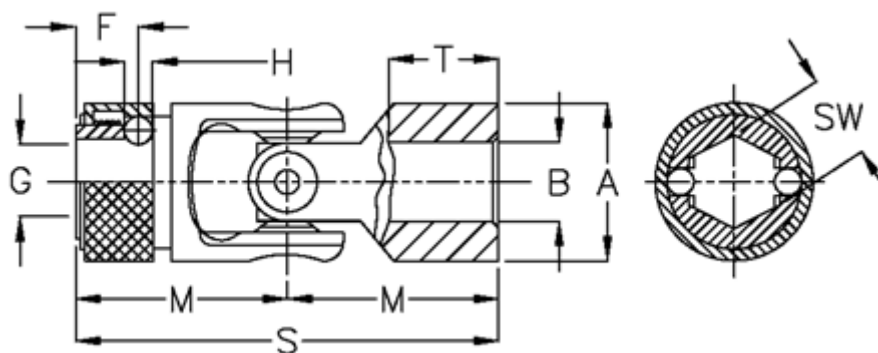

Varenummer: 07640426  
Beskrivelse: Krydsled med nåleleje og snaplås  
0.640.426

## Mål

A	= 40	sw = 20.00
B H7	= 20	T = 32
F	= 19.0	
G	= 18.0	
H	= 8.00	
M	= 54	
MD max. Nm	= 80	
s	= 108	